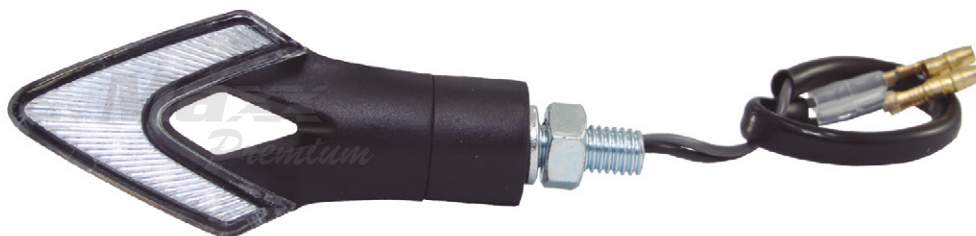

LED

081647

Pisca mini universal
Modelos: LED tipo flexa (par)