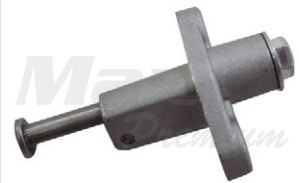

071731

Acionador Corrente Com Maxx
Modelos: Fazer/Lander/XT225
Modelo Original

075469

Acionador Corrente Com Maxx
Modelos: Fazer/ Lander/ XT 225

073691

Acionador Corrente Com Maxx
Modelos: Tit 150/ CB 300
Modelo original

070598

Acionador Corrente Com Maxx
Modelos: TIT150/XRE/CB300/
Fan09 com catraca

071732

Acionador Corrente Com Maxx
Modelos: YBR 125
Modelo Original

076659

Acionador Corrente Com Maxx
Modelos: YES 125 com catraca