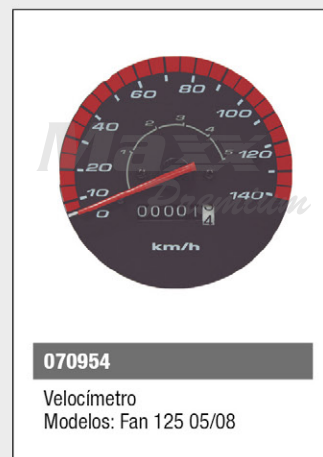

070954

Velocímetro
Modelos: Fan 125 05/08