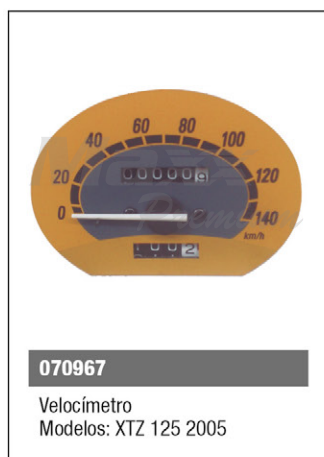

071633

Velocímetro
Modelos: Titan 150 09 ESD Azul

071634

Velocímetro
Modelos: Titan 150 09 ES/KS
Azul

070233

Velocímetro
Modelos: Titan 150 04/08 ESD

Velocímetro

Maxx
Premium