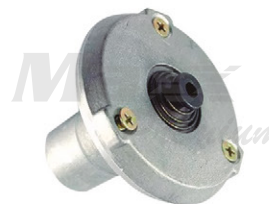

078038

Rotor Bomba Óleo
Maxx Premium
Modelos: Titan/ CG 125