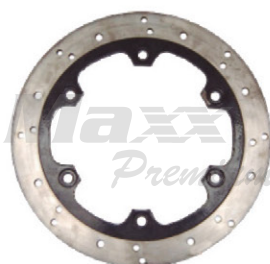

Disco Freio Dianteiro
Modelos: CB 500

070327

Disco Freio Dianteiro
Modelos: CBX 200 Strada

071626

Disco Freio Dianteiro
Modelos: Fazer 250

071297

Disco Freio Dianteiro
Modelos: Falcon 400/ Sahara 350

071627