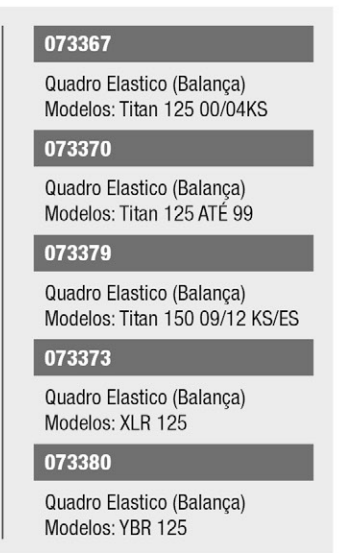

073368

Quadro Elastico (Balança)
Modelos: CG 83/Today 91

073372

Quadro Elastico (Balança)
Modelos: Pop 100

073376

Quadro Elastico (Balança)
Modelos: Shineray 50

073367

Quadro Elastico (Balança)
Modelos: Titan 125 00/04KS