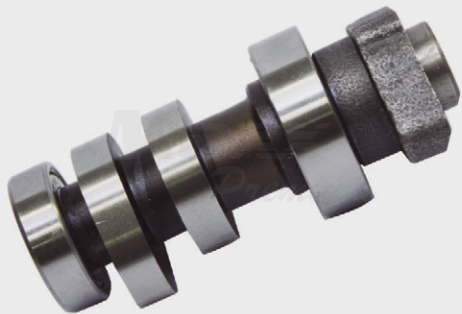

076676

Aro de Roda Maxx 1.85x19
Modelos: Bros
Cromado

076668

Aro de Roda Maxx 1.85x18
Modelos: Titan 00/ 150/ YBR
Cromado

076673

Aro de Roda Maxx 2.15x17
Modelos: XL/ XLX 250/ 350
Cromado

Árvore de Comando

Maxx
Premium