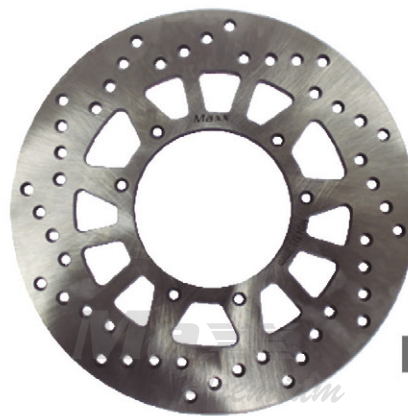

070333

Disco Freio Traseiro
Modelos: Traseiro XT 600