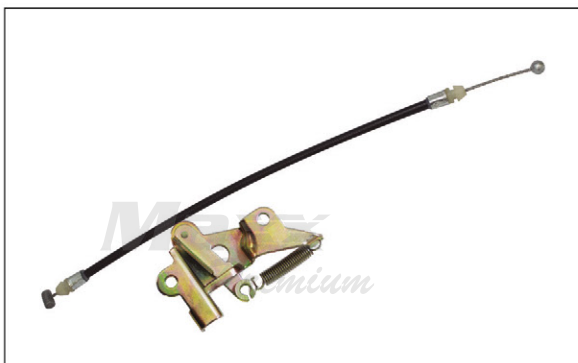

Trava Capacete

Maxx
Premium

072368

Trava capacete
Modelos: Titan 150 ESD-Mix EX

Trava Coroa Anel Elástico

070604

Trava Coroa Anel elástico
Modelos: Titan 04 KS/ES 58MM

Trava Banco