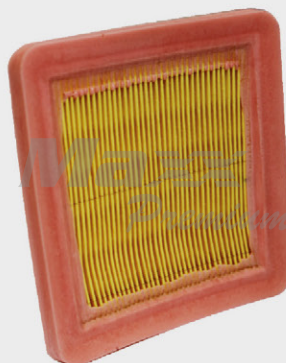

Maxx
Premium

070307

Filtro de Ar
Modelos: Biz 125