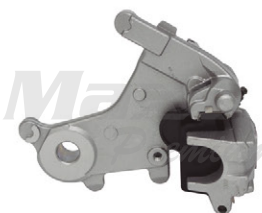

071787

Pinça de freio traseira
Modelos: Falcon 400 com
pastilha e suporte