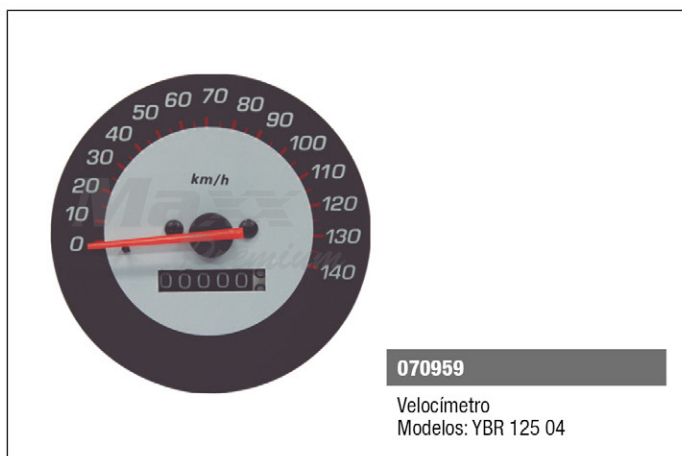

071633

Velocímetro
Modelos: Titan 150 09 ESD Azul

071634

Velocímetro
Modelos: Titan 150 09 ES/KS
Azul

070233

Velocímetro
Modelos: Titan 150 04/08 ESD

Velocímetro

Maxx
Premium