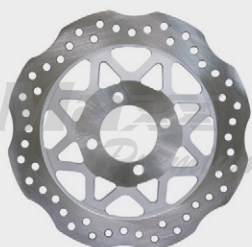

071305

Disco Freio Dianteiro
Modelos: Sport YBR 125 até 2008

071306

Disco Freio Dianteiro
Modelos: Sport Yes 125