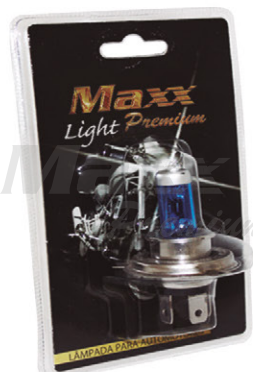

Luva

**071667**

Lâmpada Farol
Modelos: P1 12V 35/35W Biz 100
S Branca 50 2009 SUP/INF/INT

071668

Lâmpada Farol
Modelos: H4 12V 35/35W Bido
Super Branca Titan

071666

Lâmpada Farol
Modelos: H4 12V 60/55W Bido
CB/Falcon/V