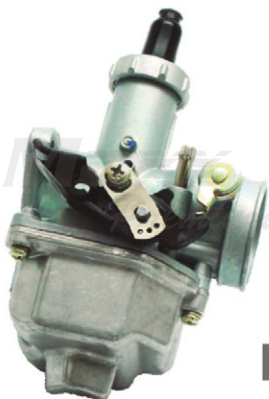

Carburador

Carburador é o componente encarregado de misturar o ar e o combustível na proporção exata para o motor funcionar perfeitamente desde a marcha lenta até a alta rotação. Grande parte dos problemas com carburador podem ser resolvidos de uma forma bem simples: com regulagem, limpeza ou em último caso com troca do kit reparo. Além disso, vale a pena ressaltar que a qualidade do combustível tem influência direta no ajuste e no bom funcionamento, não apenas do sistema com carburador, como também no sistema de injeção eletrônica.

072220

Carburador Completo
Modelos: SUPER 100

071646

Carburador Completo
Modelos: XLR 125