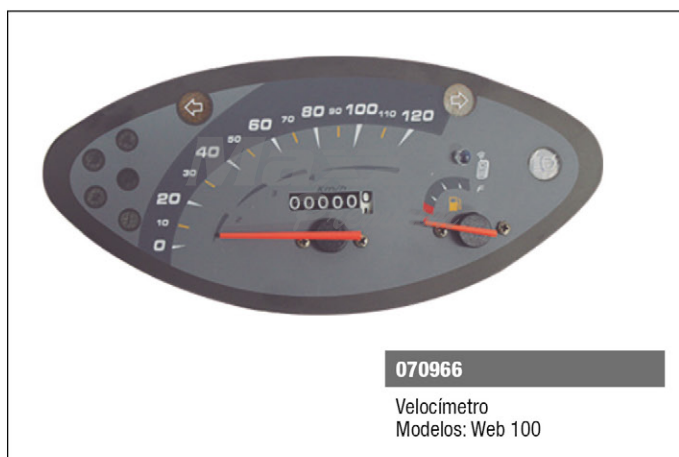

071633

Velocímetro
Modelos: Titan 150 09 ESD Azul

071634

Velocímetro
Modelos: Titan 150 09 ES/KS
Azul

070233

Velocímetro
Modelos: Titan 150 04/08 ESD

Velocímetro

Maxx
Premium