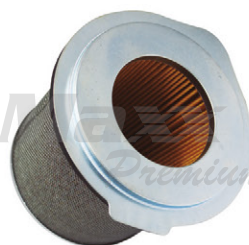

071686

Filtro de Ar
Modelos: CB 300