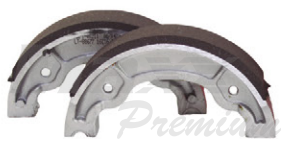

073382

Pedal de freio
Modelos: Titan 150 04/08
Cromado

073391

Pedal de freio
Modelos: Titan 150 09 Cromado

070441

Patim de freio
Modelos: Dianteiro CG/TOD/
Titan/XL125/XL250

070437

Patim de freio
Modelos: Dianteiro/Traseiro YBR
125 K/E/ED/XTZ 125/RD135