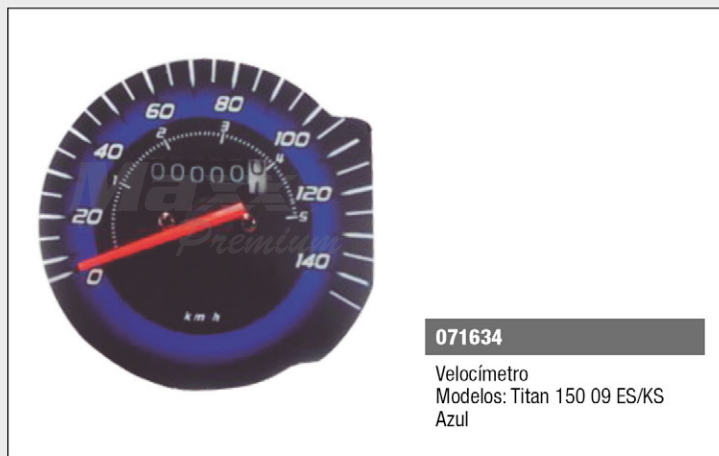

071633

Velocímetro
Modelos: Titan 150 09 ESD Azul

071634

Velocímetro
Modelos: Titan 150 09 ES/KS
Azul

070233

Velocímetro
Modelos: Titan 150 04/08 ESD

Velocímetro

Maxx
Premium