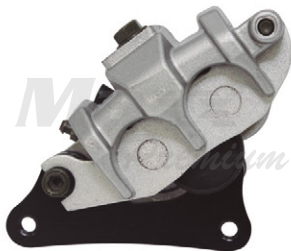

Pinça de freio dianteira
Modelos: Titan 150 04/08 ESD
com pastilha

071813

Pinça de freio dianteira
Modelos: Titan 150 09/14/Titan
160 com pastilha

071815

Pinça de freio dianteira
Modelos: Twister 250 com
pastilha