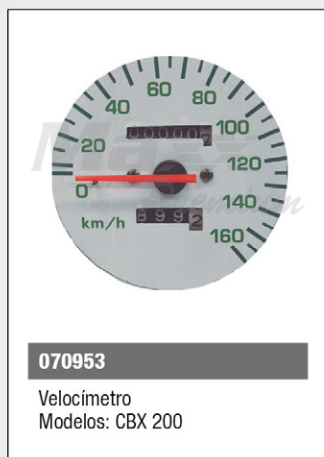

070953

Velocímetro
Modelos: CBX 200